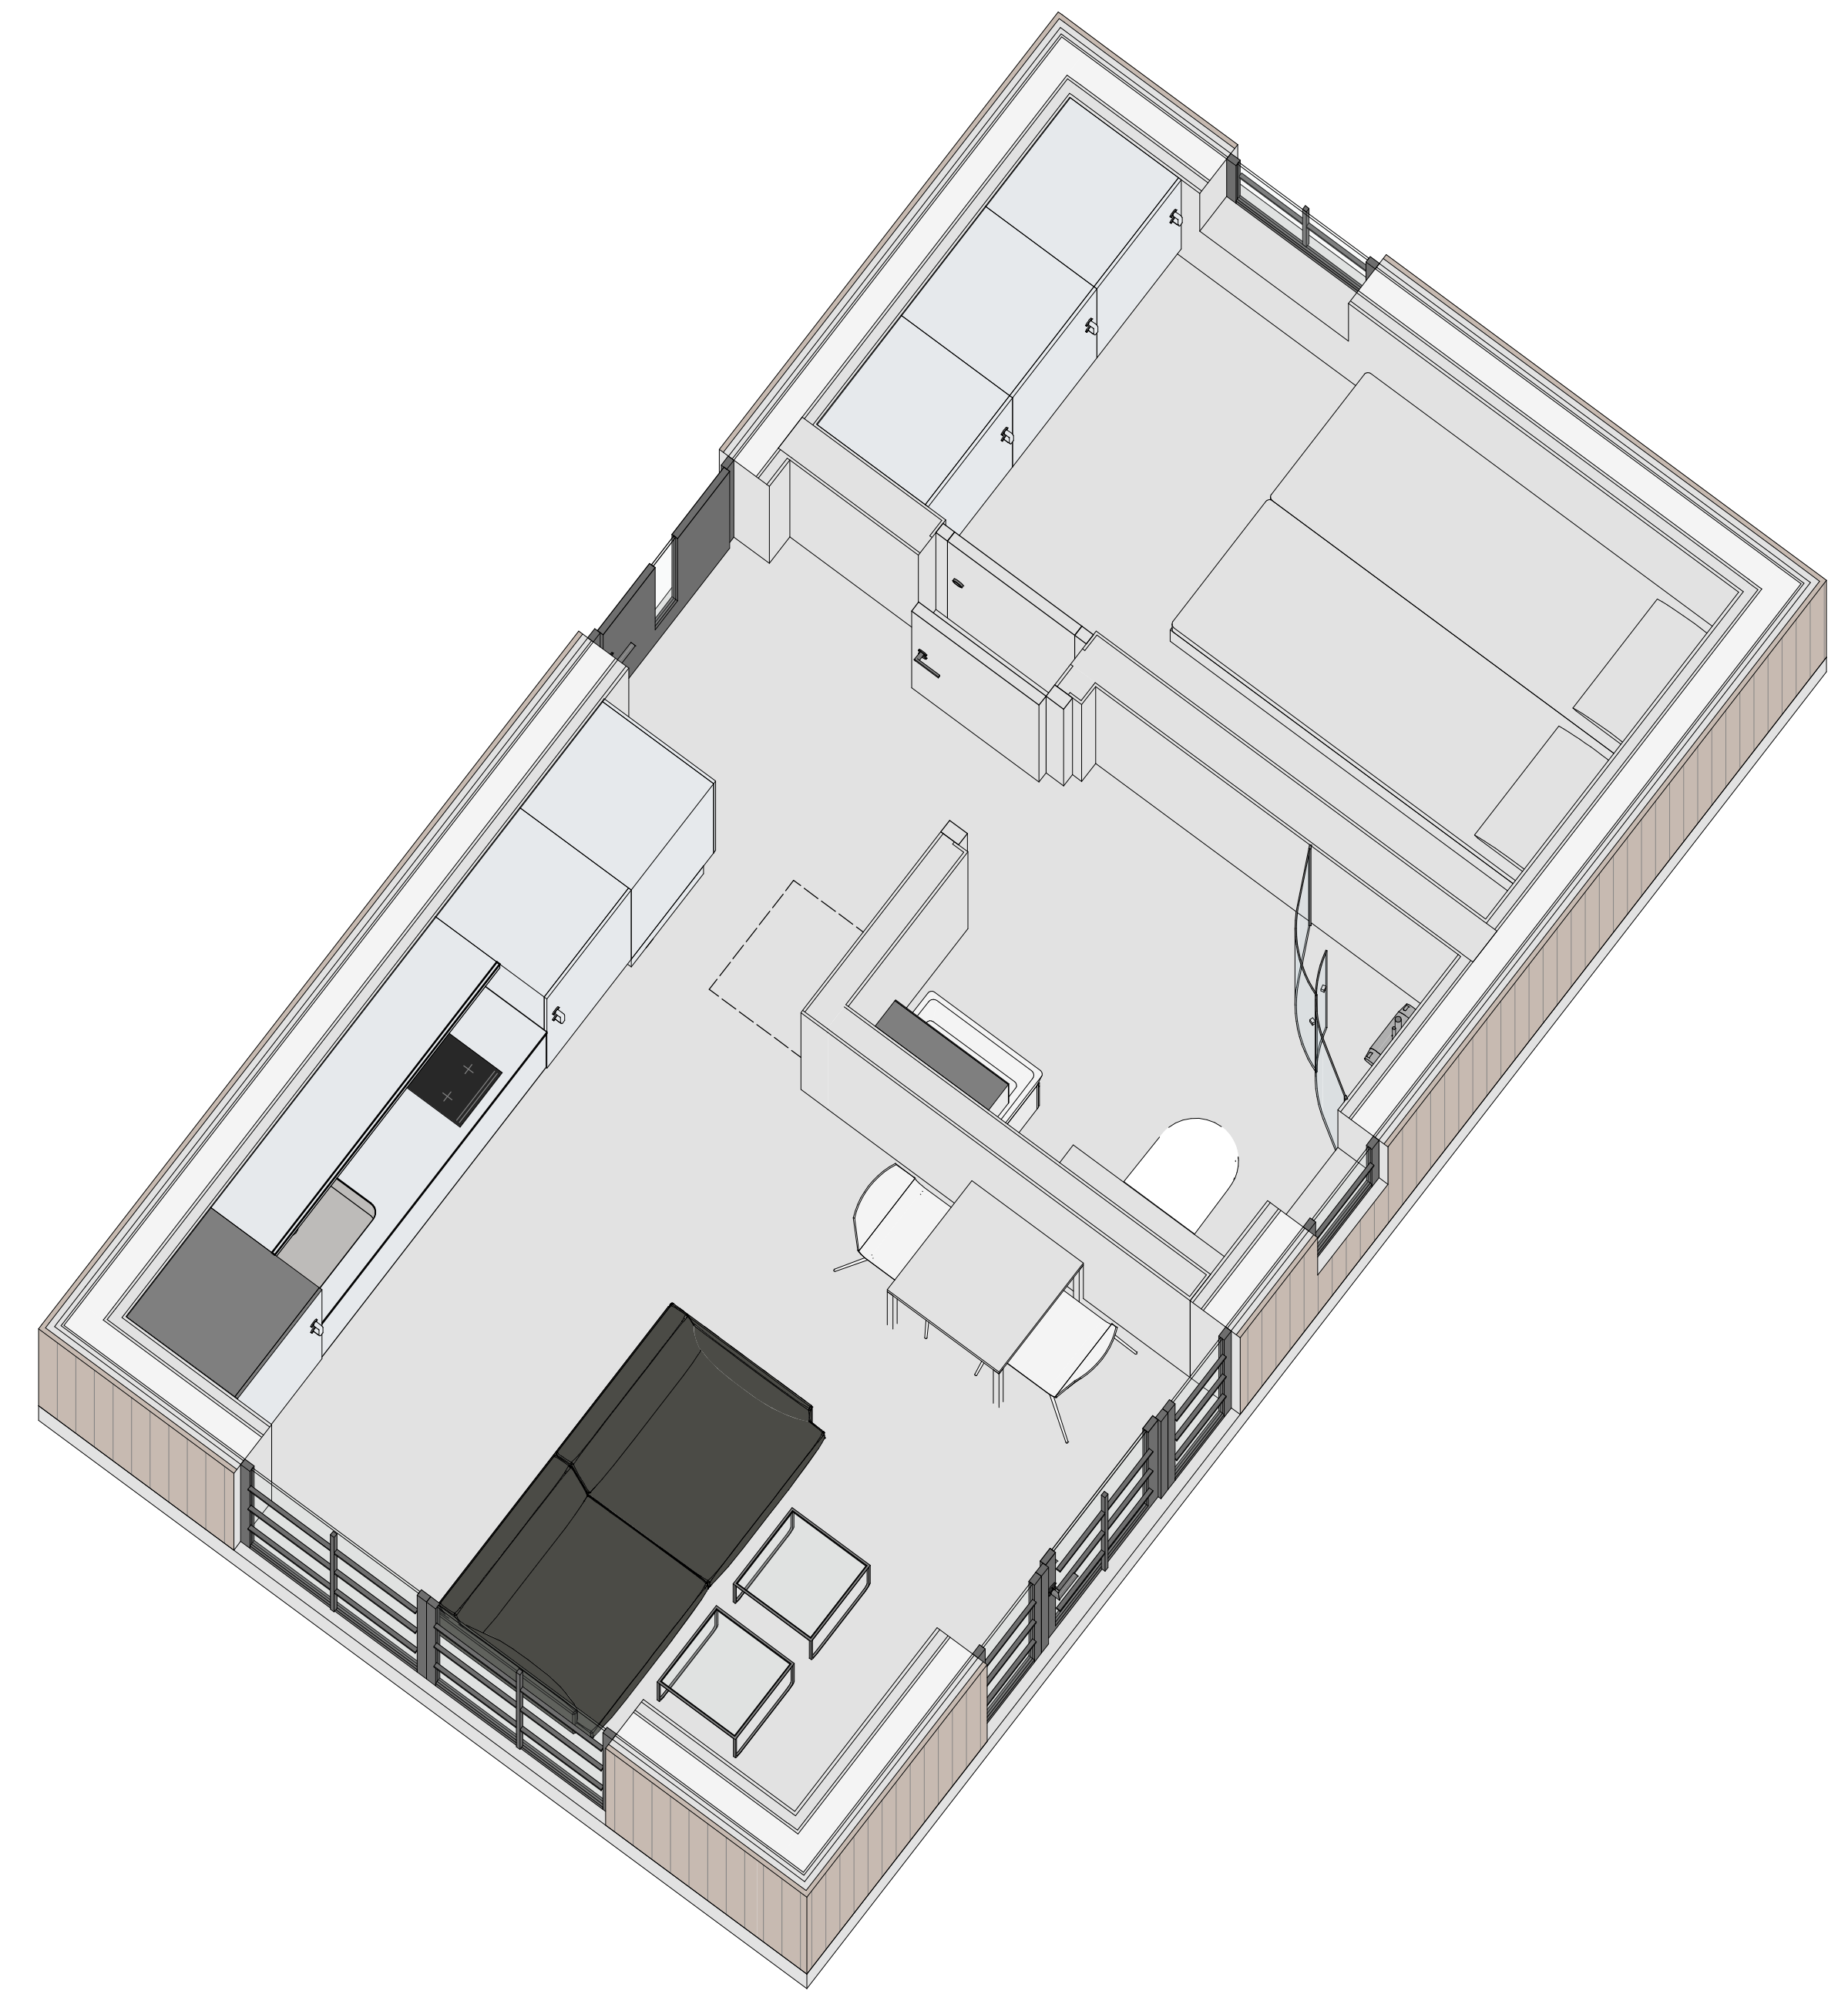

HÅLLBAR 30 kvm - A

PLAN

LOFT

FASAD MOT SÖDER

FASAD MOT ÖSTER

FASAD MOT NORR

FASAD MOT VÄSTER

SEKTION A-A

TERRASSER, MÖBLER OCH VISS FAST INREDNING SOM VISAS PÅ RITNING KAN VARA TILLVAL. SE GÄLLANDE INREDNINGSLISTA FÖR VAD SOM INGÅR I DITT HUS