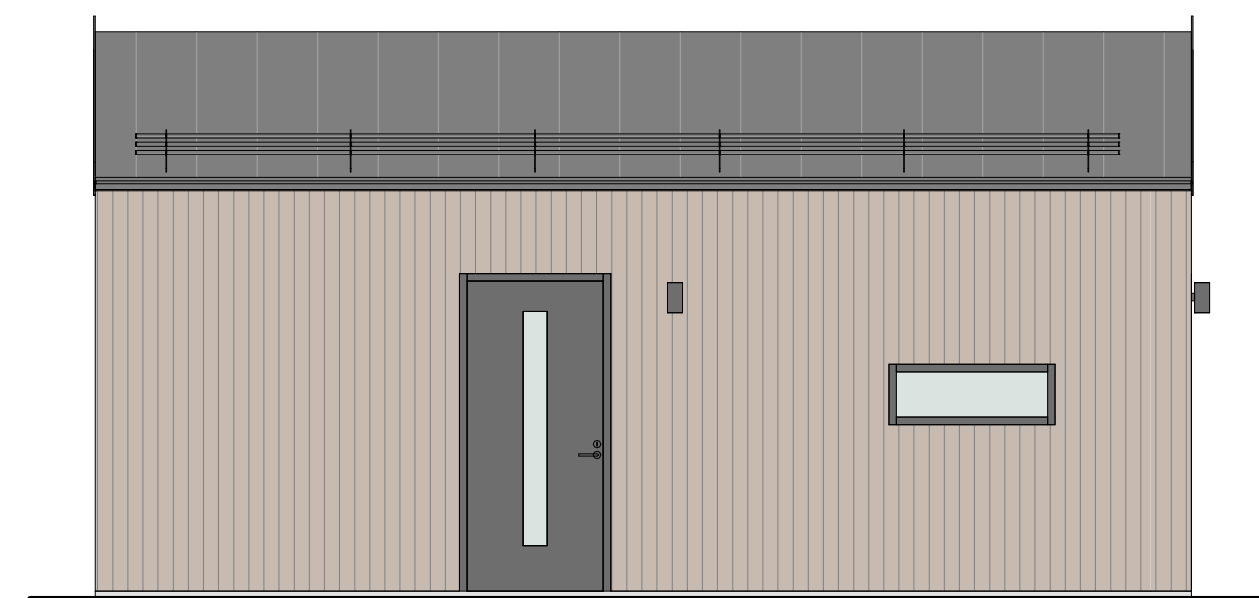

HÅLLBAR 30 kvm - A

PLAN

LOFT

FASAD MOT SÖDER

FASAD MOT ÖSTER

FASAD MOT NORR

FASAD MOT VÄSTER

SEKTION A-A

TERRASSER, MÖBLER OCH VISS FAST INREDNING SOM VISAS PÅ RITNING KAN VARA TILLVAL. SE GÄLLANDE INREDNINGSLISTA FÖR VAD SOM INGÅR I DITT HUS